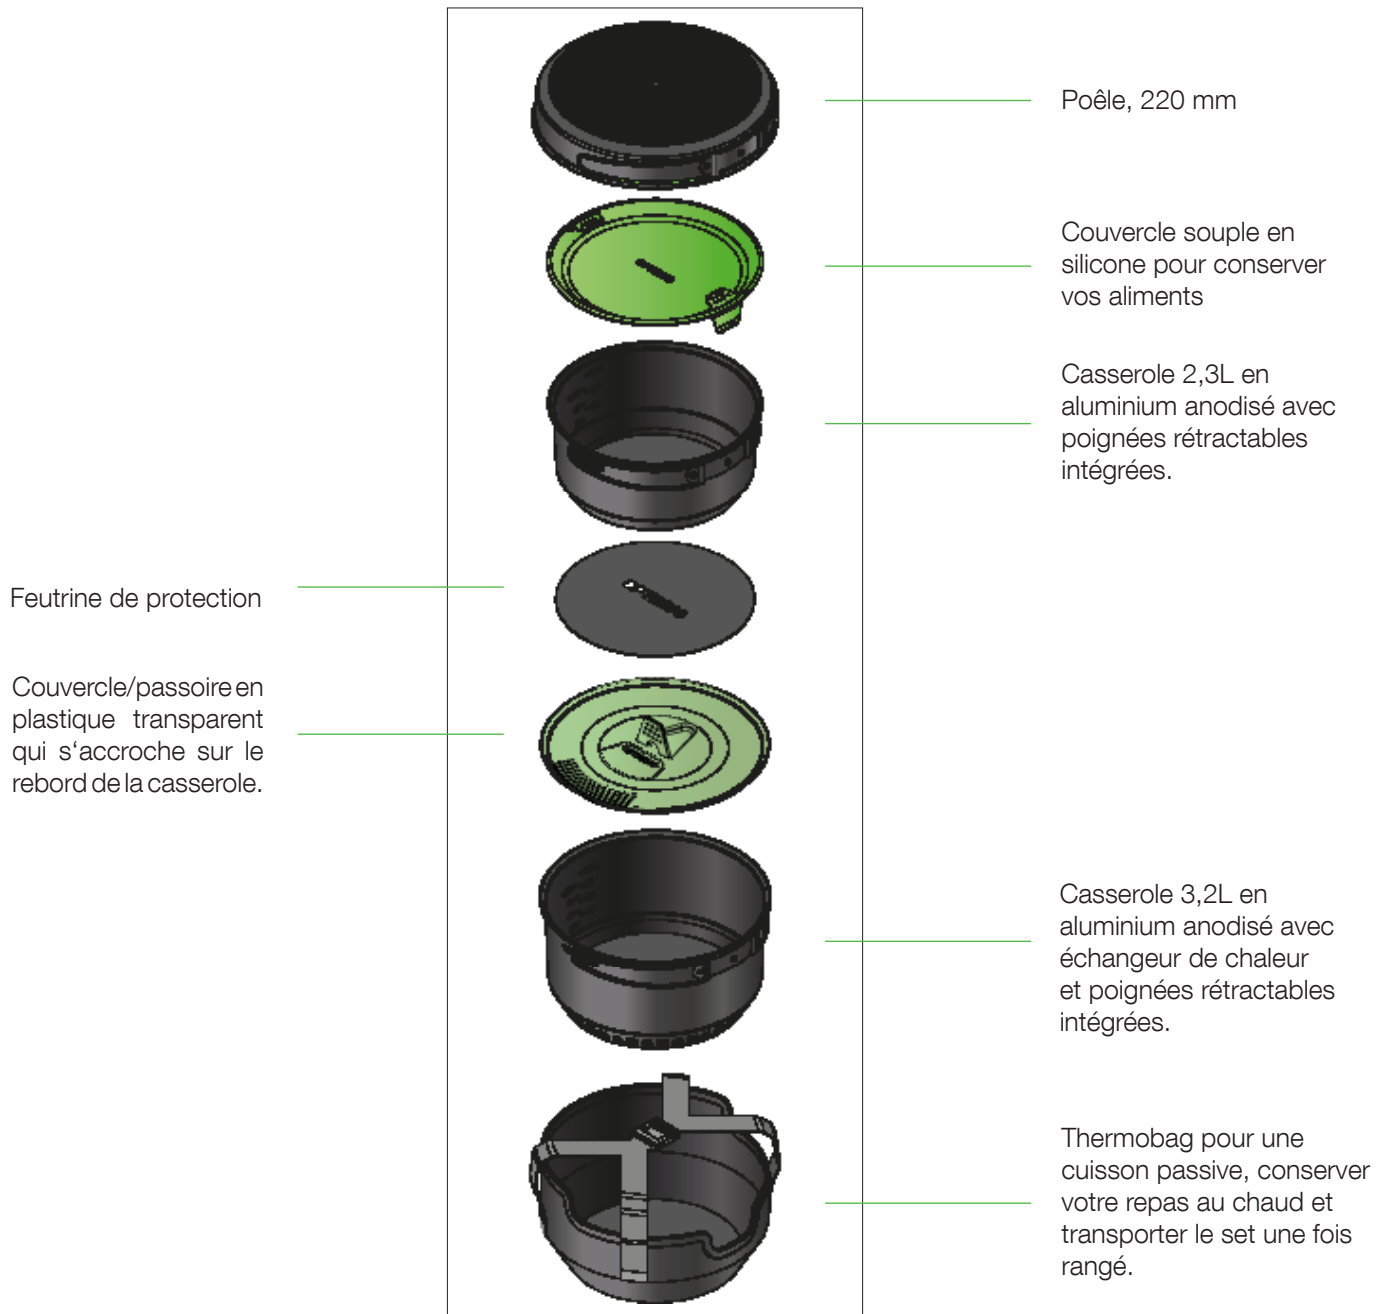

OPTIMUS TERRA CAMP 4 POT SET

VUE ÉCLATÉE

Sous réserve de modification du produit