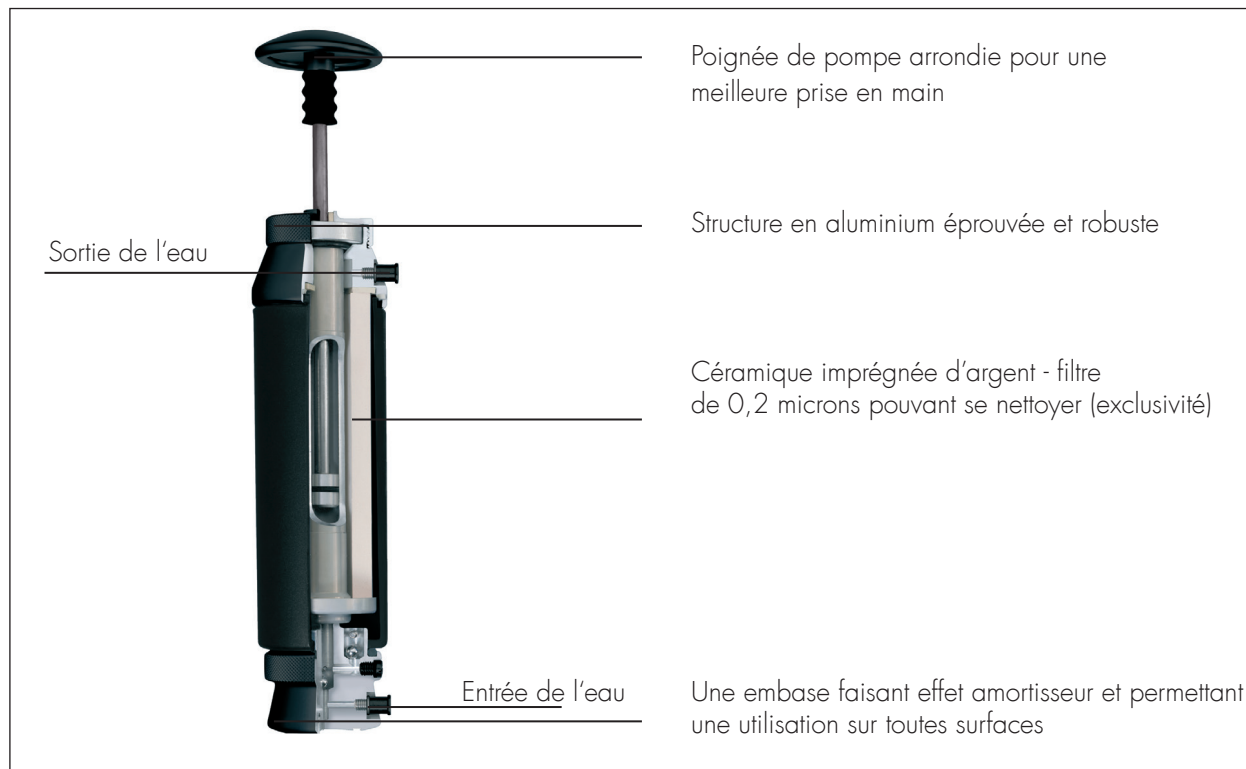

KATADYN POCKET TACTICAL - Le plus robuste des micro-filtres

VUE EN COUPE

Pour obtenir des informations sur les pièces de rechange, veuillez vous adresser à un revendeur Katadyn.

TESTS

Bachema AG, Suisse, 01.07.2010 - Raoultella terrigena, Salmonella typhimurium, E.coli

Bachema AG, Suisse, 07.12.2004 - Pseudomonas aeruginosa

Swiss Tropical Institute, Suisse, 08.03.1994 - Giardia lamblia

Sous réserve de modification du produit